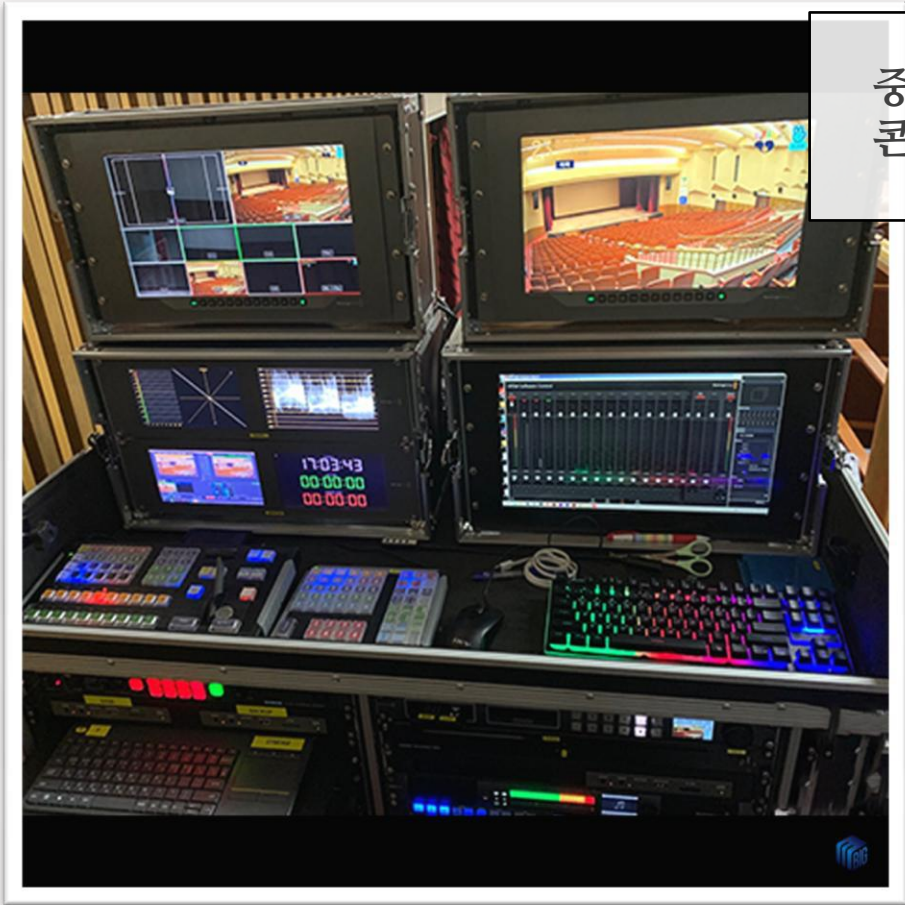

가격	기본 제공 품목	선택품목
500만원~	<p>LED Screen</p> <ul style="list-style-type: none"> - 가로 12m 세로 4m(기본화면) - 영상 컨트롤용 노트북 1대 <p>* 테크니션 미 상주(주최측 직접 운영 가능)</p> <p>** 디지털 LED 현수막(가로 12m 세로 1m) 사용 시 30만원</p> <p>***사용일수 연장 시 할인을 적용(별도 협의)</p>	<p>음향 system(기존시설과 혼용)</p> <ul style="list-style-type: none"> - 모니터 2개/ 센터필 2개 / 콘솔 - 무선 마이크 3개 - 테크니션 2명
		<p>조명 system</p> <ul style="list-style-type: none"> - LED 무빙, 빔 외 / 조명 콘솔 - 테크니션 1명
		<p>인터넷 라이브 스트리밍</p> <ul style="list-style-type: none"> - PTZ 카메라(FHD) 2대 / 컨트롤러 + 삼각대 <small>*360도 회전, 180도 상하각</small> - 스위치 - VMIX(라이브로 중계 가능한 송출장비) - 온라인 컨트롤 PC 2대 - 테크니션 2명 - 라이브스트리밍 계정 주최측 제공

Package 3

가격	기본 제공 품목	
<p>3,000만원~</p>	<p>LED Screen</p> <ul style="list-style-type: none"> - 가로 12m 세로 4m - 디지털 LED 현수막(가로 12m 세로 1m) - 영상 컨트롤용 노트북 3대 제공 - 멀티디스플레이시스템(분할 및 와이드 영상 표출) - 심리스 스위치 - 전문 테크니션 1인, VJ 1인 <p>음향 system (기존시설과 혼용)</p> <ul style="list-style-type: none"> - 모니터 4개 / 센터필 2개 / 콘솔 - 무선 마이크 10개 - 테크니션 2명 	<p>조명 system</p> <ul style="list-style-type: none"> - LED 무빙, 빔, 스포트 라이트, BAR 라이트(업 라이팅) - 전식 조명 / 조명 콘솔 - 테크니션 2명 <p>인터넷 라이브 스트리밍</p> <ul style="list-style-type: none"> - ENG카메라 3대 - 현장중계시스템 - 카메라 컨트롤러 + 트라이포드(삼각대) - VMIX(라이브로 생중계 가능한 송출장비) - 온라인 컨트롤 PC 2대 - 카메라맨 4명(중계콘솔 컷 감독 1인 포함) - 테크니션 2명 <p>* 사용일수 연장 시 할인을 적용(별도 협의)</p>

Part 3

설치장비 및 운영사례

Lighting

LED 줌
라이팅

LED 빔
라이팅

조명
컨트롤러

Audio

메인
스피커

무선마이크
& 송신기

Broadcasting

ENG
카메라

4k PTZ
카메라

중계
콘솔

Option

전자명패

멀티 LED 포디움